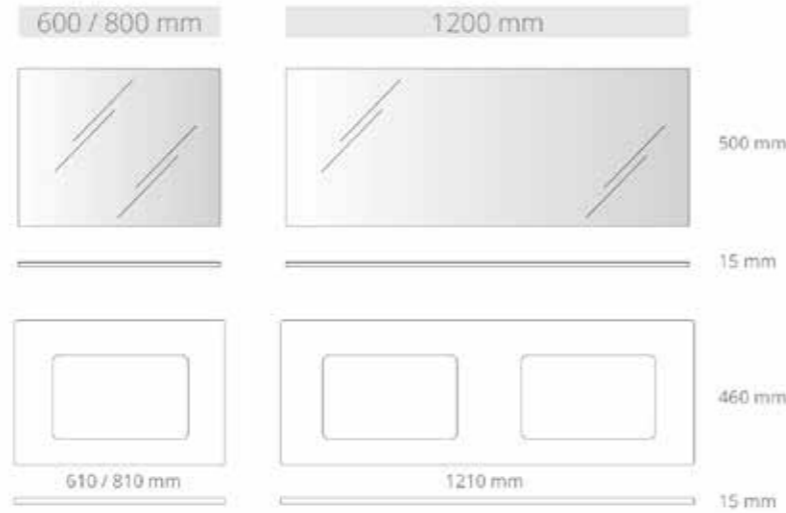

LUMINAIRE, MIROIR et VASQUE

Luminaire

LED non remplaçables

Applique chromé brillant, éclairage LED,
1 x 6 W sur L 80, 2 x 6 W sur L 120 cm
Appareil de classe 2 IP 44
Pas d'interrupteur

Miroir

Miroir bords adoucis 3 mm
collé sur panneau mélaminé 12 mm

Vasque

Plan vasque céramique 1 ou 2 vasques
blanc brillant avec trop-plein

COLLECTION RECEVEUR de DOUCHE ARDOISE SOLID SURFACE

Receveur rectangle
80 x 120 cm
Bonde orientable incluse
Grille acier inoxydable

Couleurs disponibles

Receveur carré
90 x 90 cm
Bonde orientable incluse
Grille acier inoxydable

COLLECTION PAROIS de DOUCHE LISA

Paroi fixe
Hauteur 2000 mm
Largeur 1200 mm
Verre Sécurit transparent 6 mm
Finition poli brillant avec barre de rigidité 1250 mm recoupable
Réversible

COLLECTION PAROIS de DOUCHE ELENA

Paroi pivotante
Hauteur 1900 mm
Largeur 900 mm
Verre Sécurit transparent 6 mm
Finition poli brillant

Paroi fixe
pour montage à 90°
Hauteur 1900 mm
Largeur 900 mm
Verre Sécurit transparent 5 mm
Finition poli brillant
Réversible